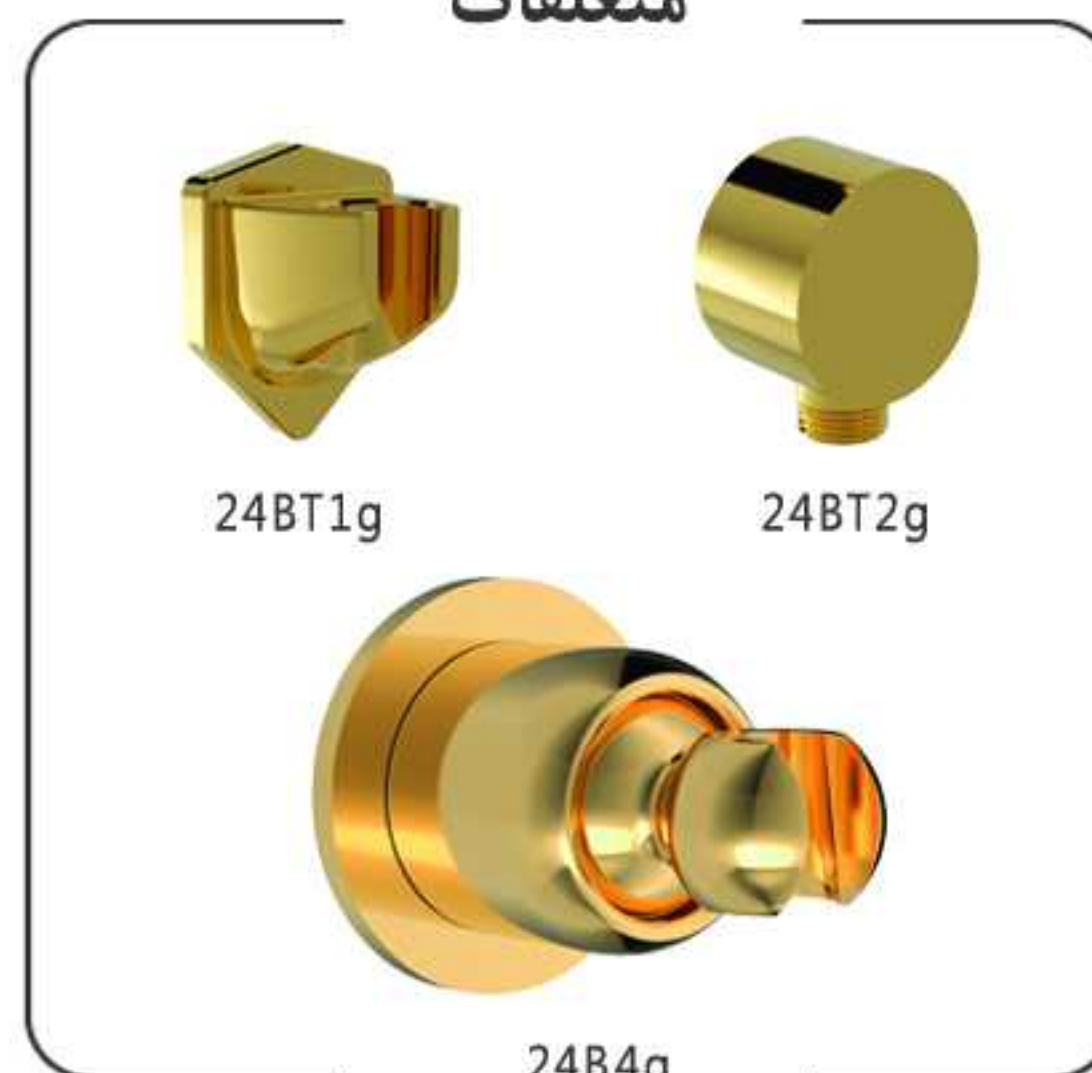

24T2c

24B4c

Zigmond-2018

Chrome

زیگموند طلا
۲۰۱۸

سر دوش ثابت

24B1g

سر دوش متحرک

24B2g

آبریز

24B3g

حمام

24Bg

توالت

24Tg

متعلقات