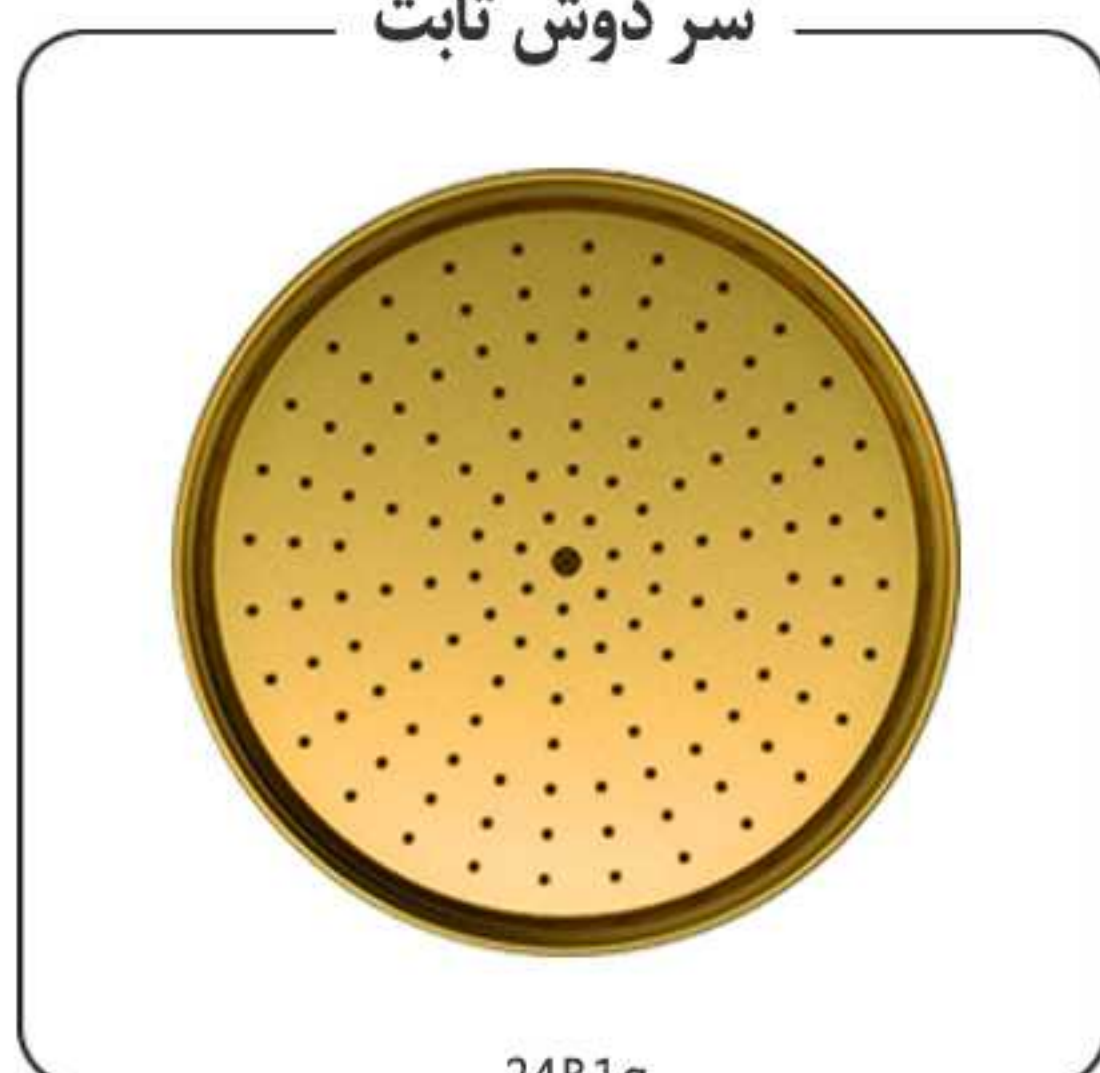

24T2c

24B4c

Zigmond-2018

Chrome

زیگموند طلا
۲۰۱۸

سر دوش ثابت

24B1g

سر دوش متحرک