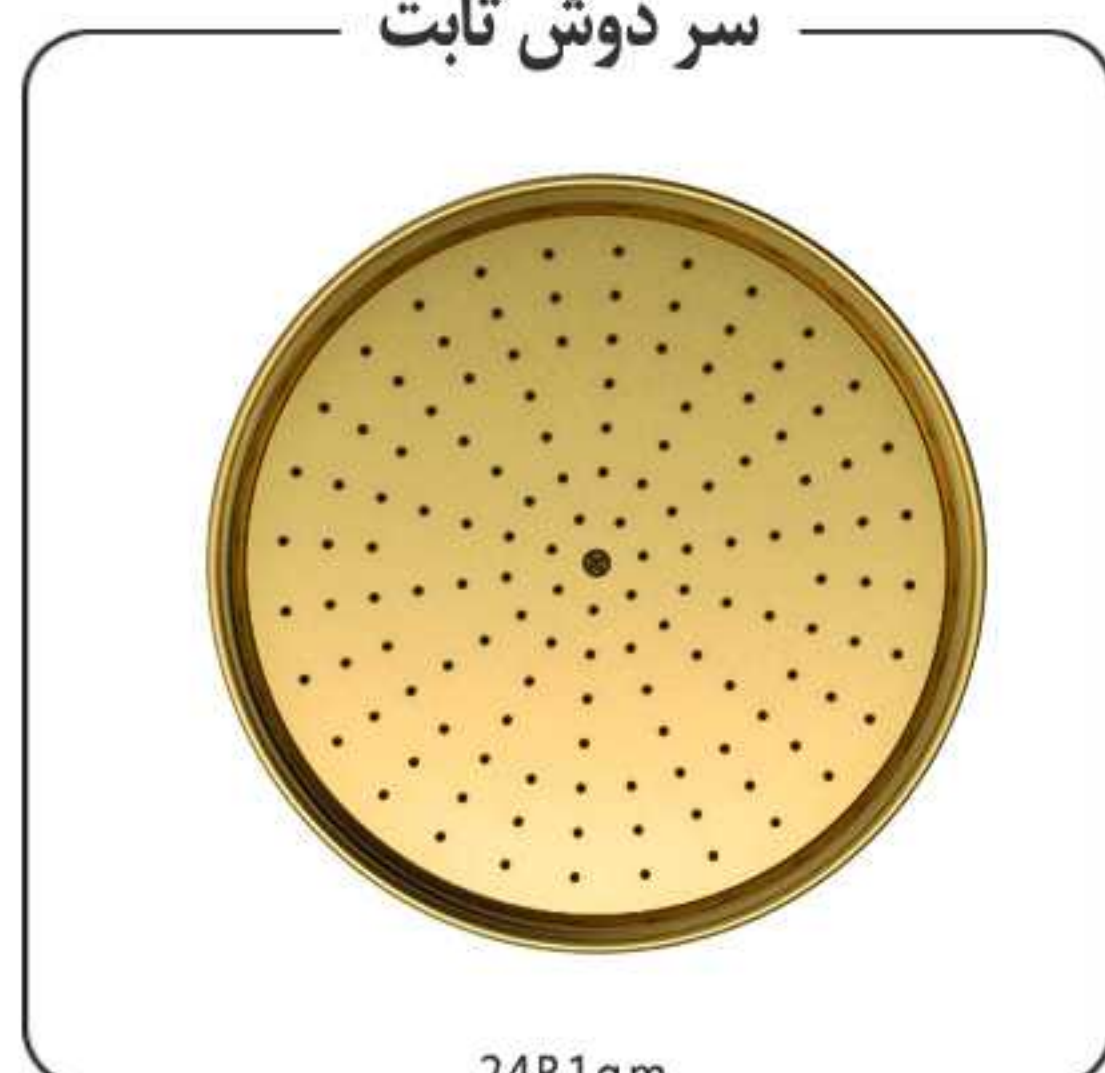

24BT1g

24BT2g

24B4g

Zigmond-2018

Gold | Pvd Titanium Coating

زیگموند
طلا مات
۲۰۱۸

سر دوش ثابت

24B1gm