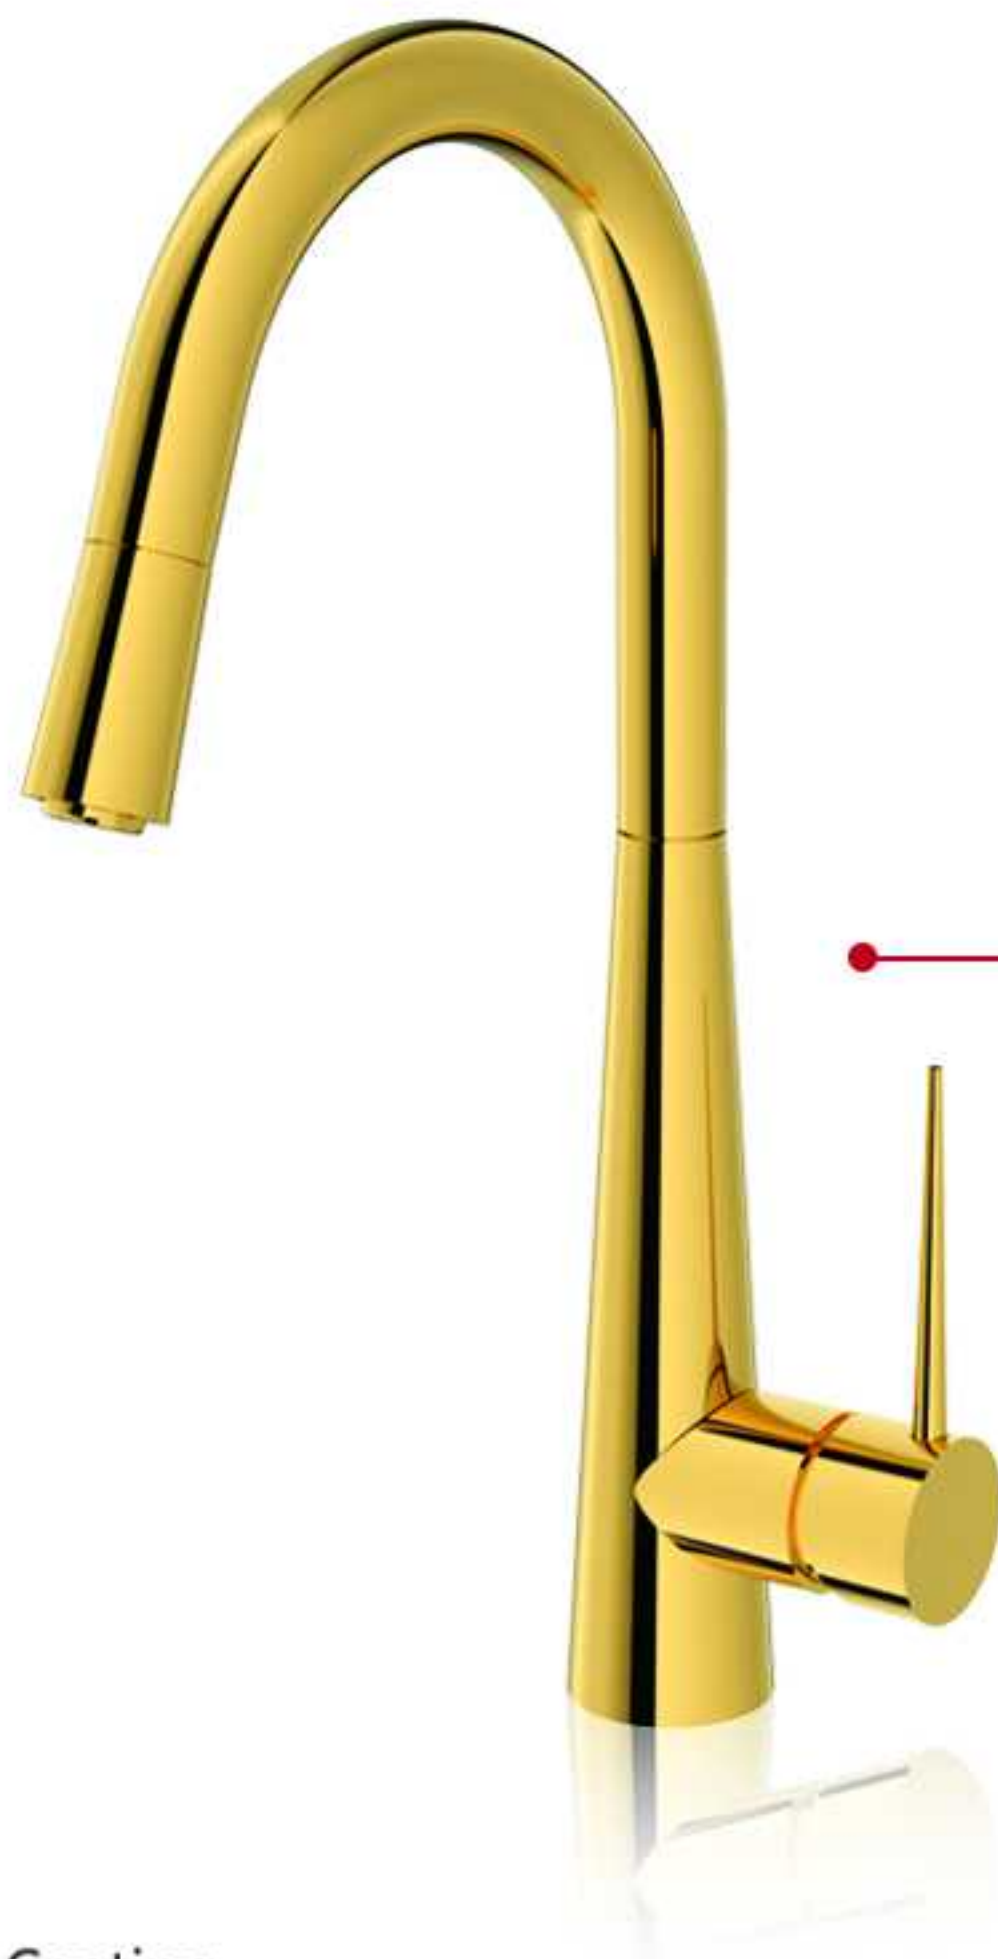

White | Light Cream

سری آشپزخانه

آشپزخانه طلا
۱۰۵۶۸
30Kg

آشپزخانه طلا مات
۱۰۵۶۸
30Kgm

شاورى ایتن ۲۰۱۸

Kitchen Mixer-2018

Gold | PVD Titanium Coating

آشپزخانه شیری کروم
۱۰۵۶۸
30Kmc