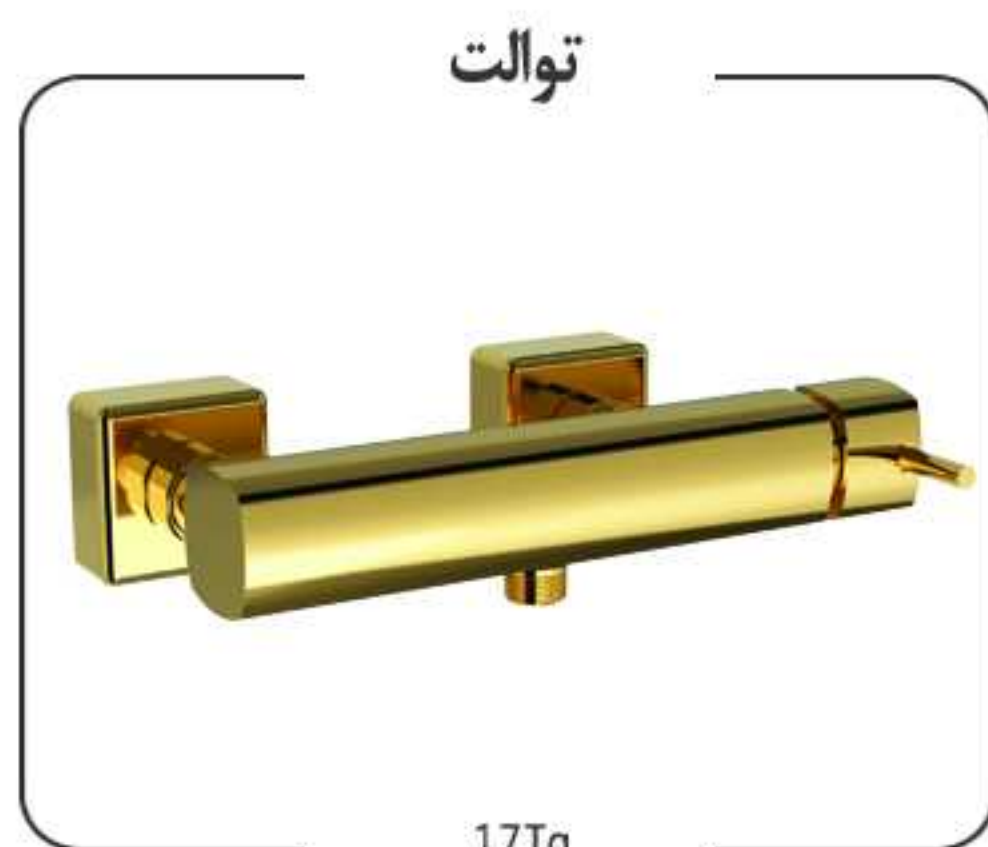

لوکا
شیری طلا
۲۰۱۸

آشپزخانه
20Kmg

Luka-2018

Light Cream

Black

Chrome

Gold | PVD Titanium Coating

یونیک مشکی طلا