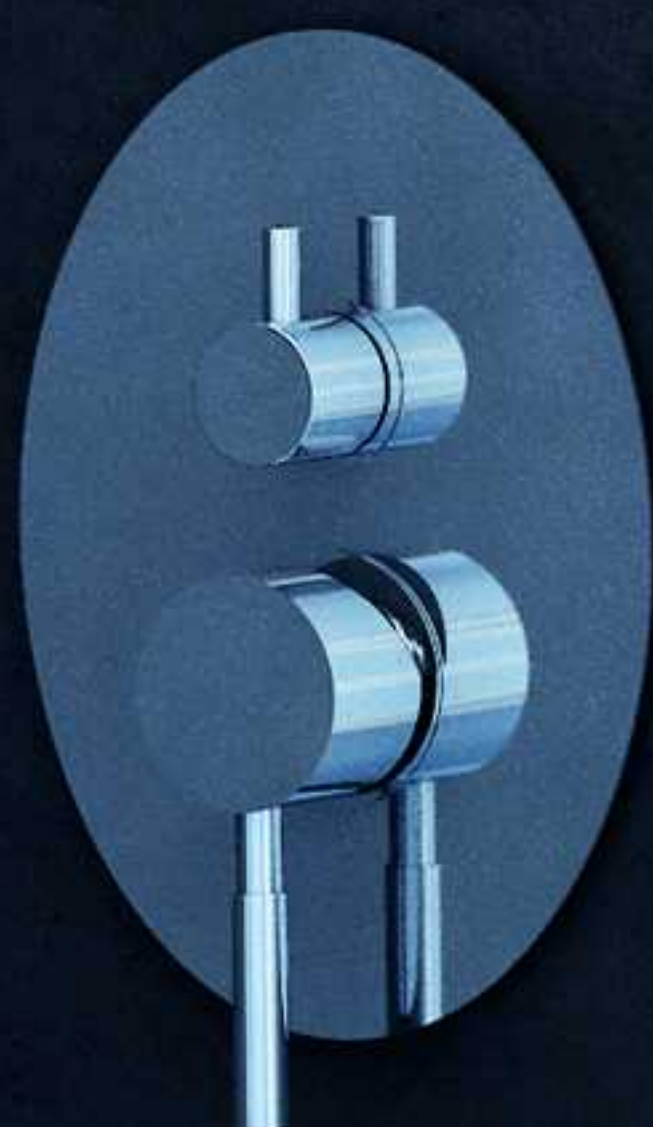

Chrome | Matt chrome

طراحی آلمانی
تولید ایرانی

روگن
۲۰۱۸ کروم

سر دوش ثابت

25B1c

سر دوش متحرک

25B2c

آبریز