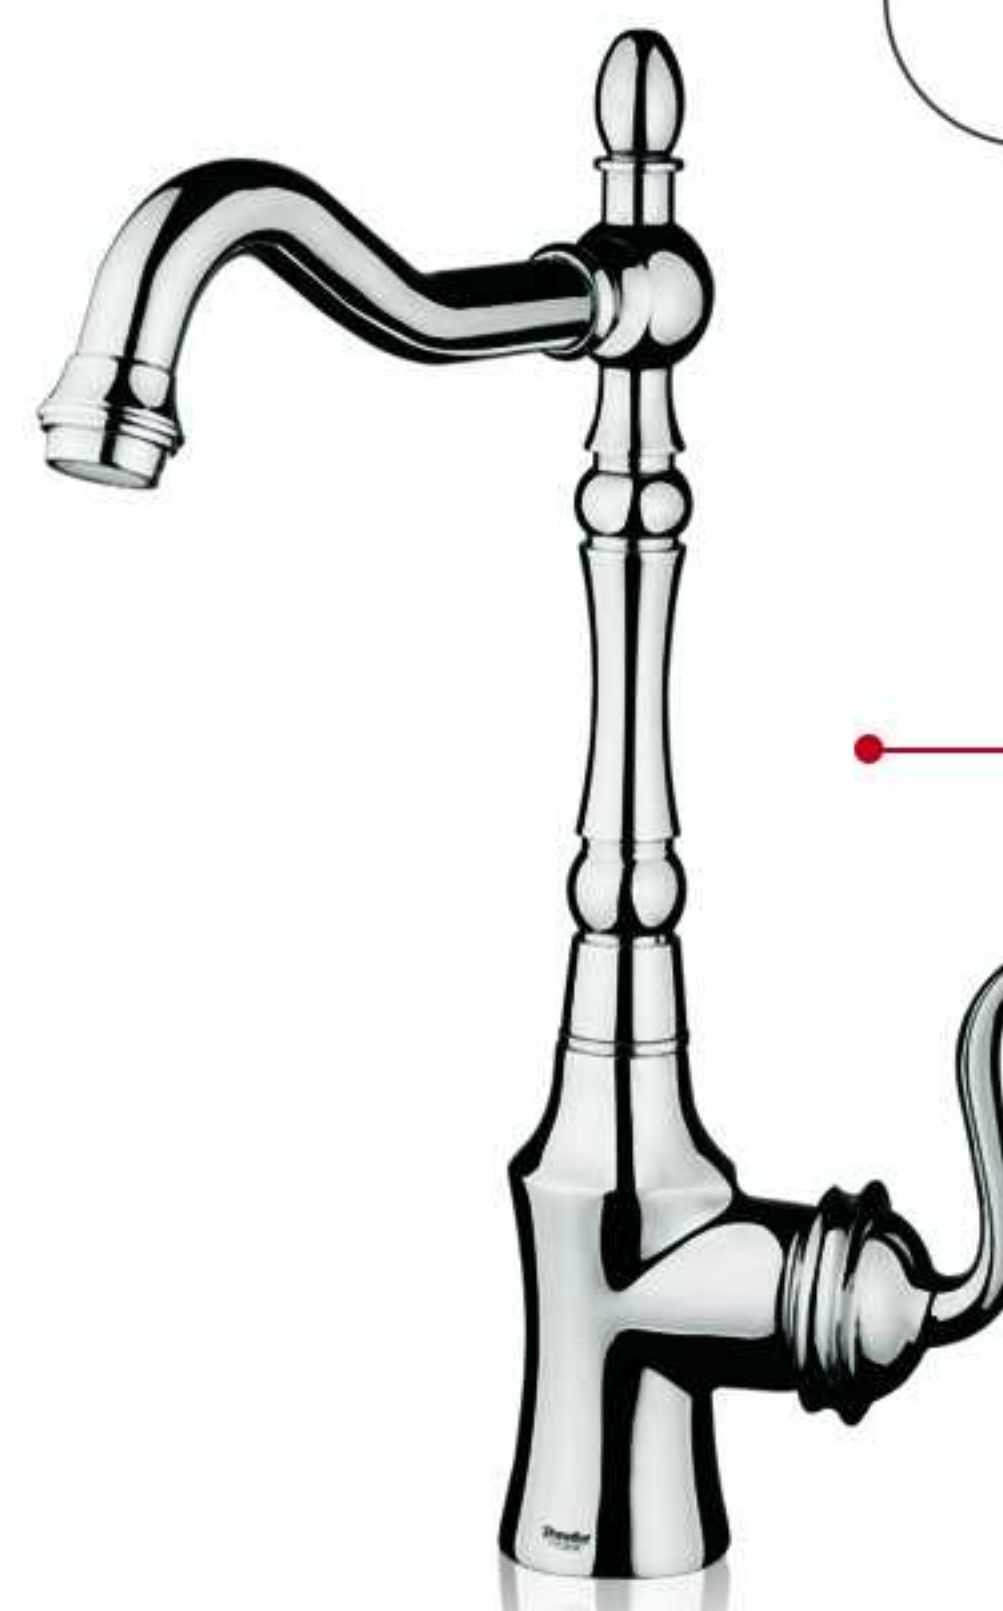

لوکا کروم
۲۰۱۸

آشپزخانه
20Kc

Luka-2018

Chrome