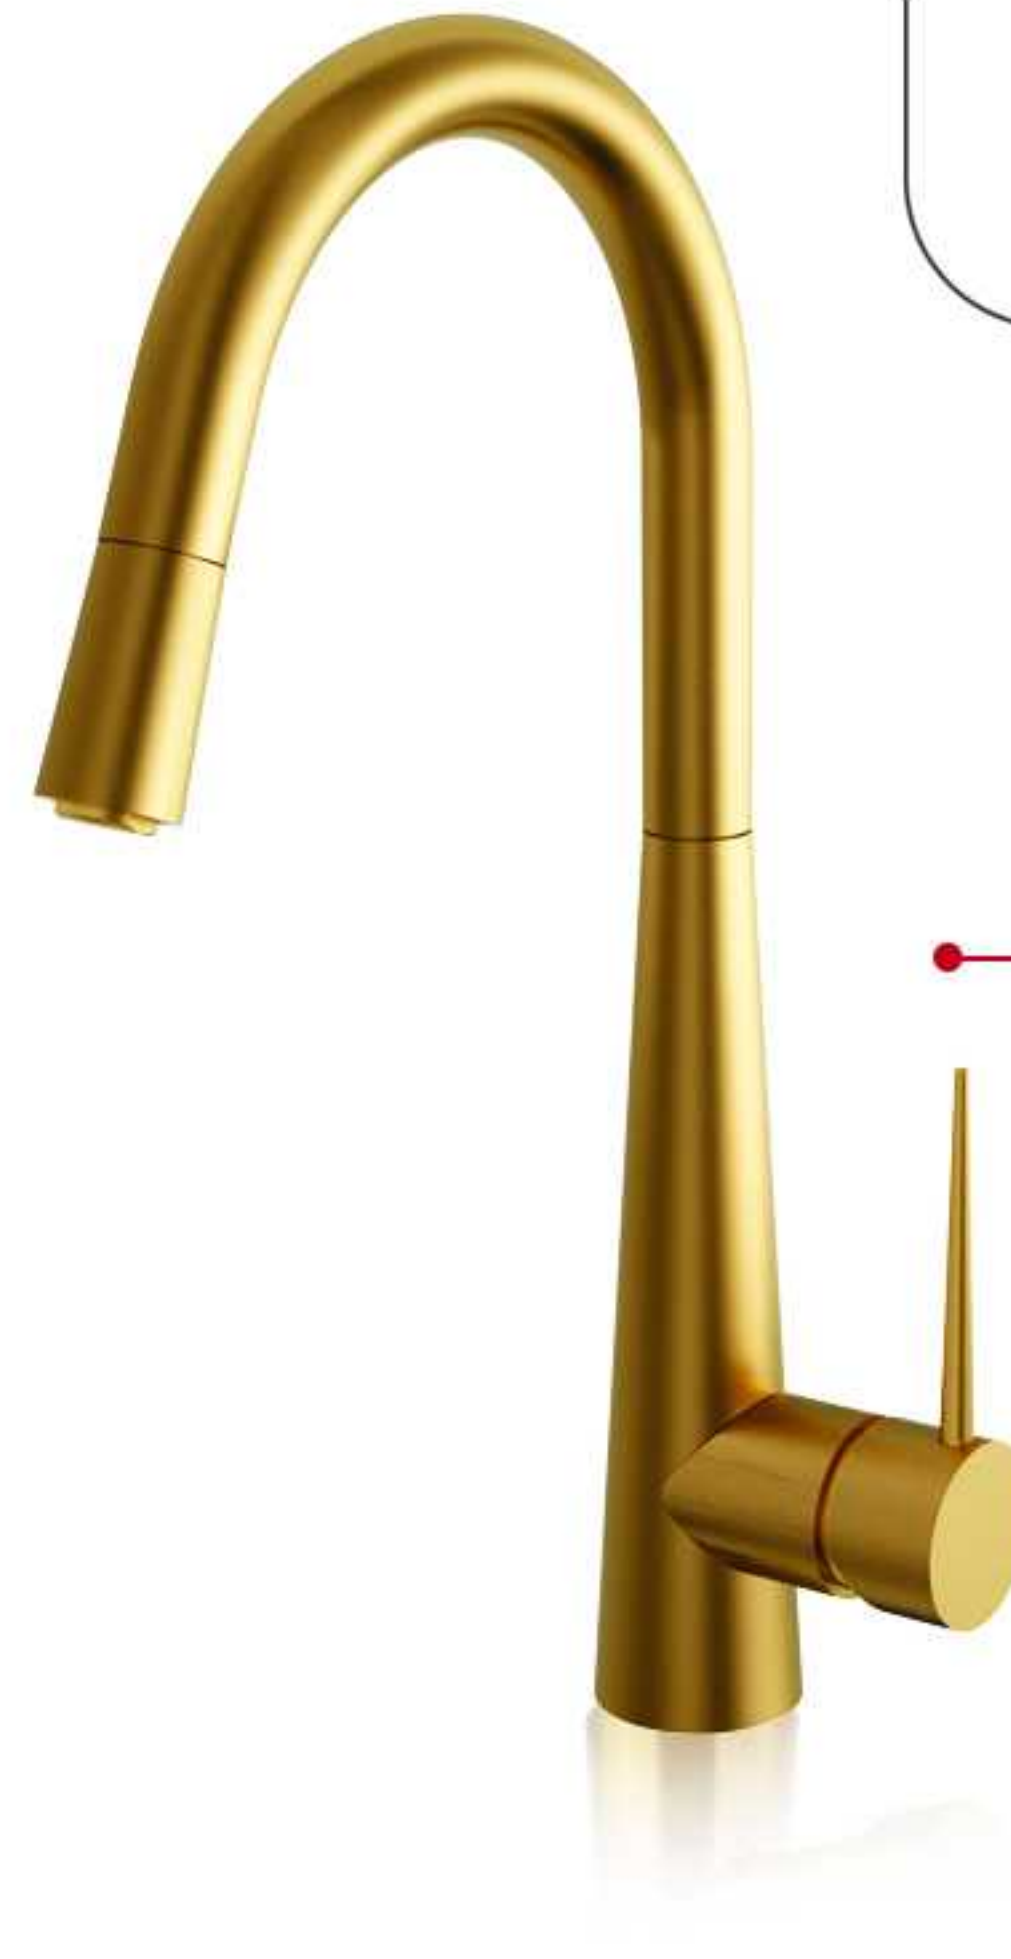

آشپزخانه طلا
۱۰۵۶۸
30Kg

آشپزخانه طلا مات
۱۰۵۶۸
30Kgm

شاورى ایتن ۲۰۱۸

Kitchen Mixer-2018

Gold | PVD Titanium Coating