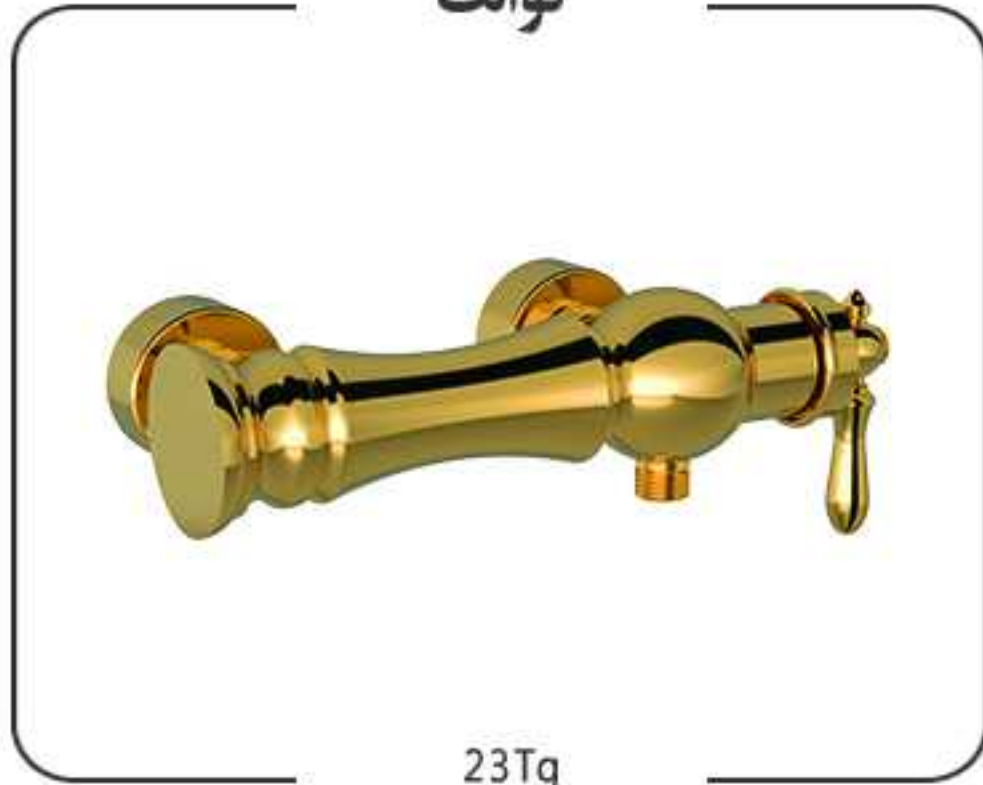

بیزانس
طلا
۲۰۱۸

Bizans-2018

Gold | PVD Titanium Coating

ایمپرو
کروم