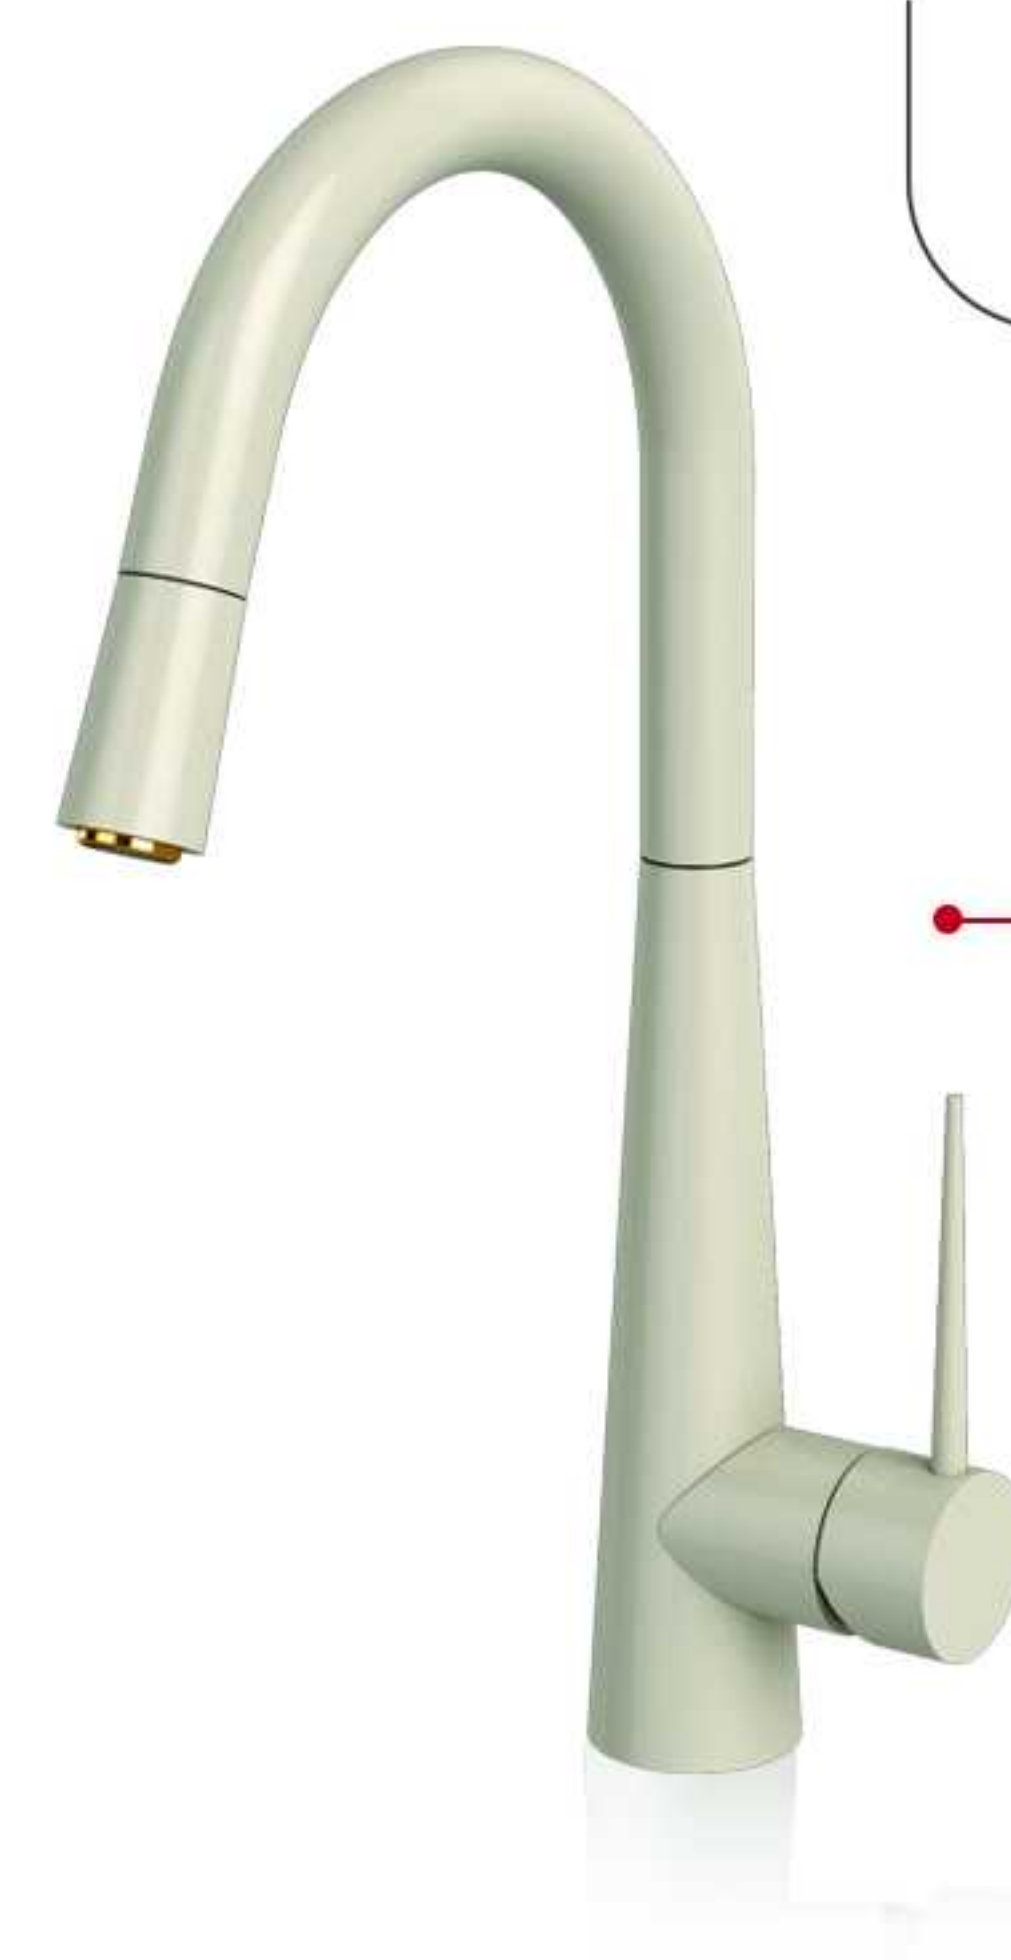

آشپزخانه سفید کروم
۱۰۵۶۸
30Kwc

شاورى ایتن ۲۰۱۸

Kitchen Mixer-2018

White | Light Cream

آشپزخانه مشکی طلا
۱۰۵۶۸
30Kbg

آشپزخانه شیری طلا
۱۰۵۶۸
30Kmg

شاورى ایتن ۲۰۱۸

Kitchen Mixer-2018

Light Cream | Black

شاورى ایتن ۲۰۱۸

آشپزخانه ۱۰۵۶۸
کروم ۲۰۱۸
30Kc

آشپزخانه ۱۰۵۶۸
کروم مات
30Kcm

Kitchen Mixer-2018

Chrome | Matt chrome

جزیره فنری لوله ای

آشپزخانه ۱۰۲۶۶
کروم
28Kc