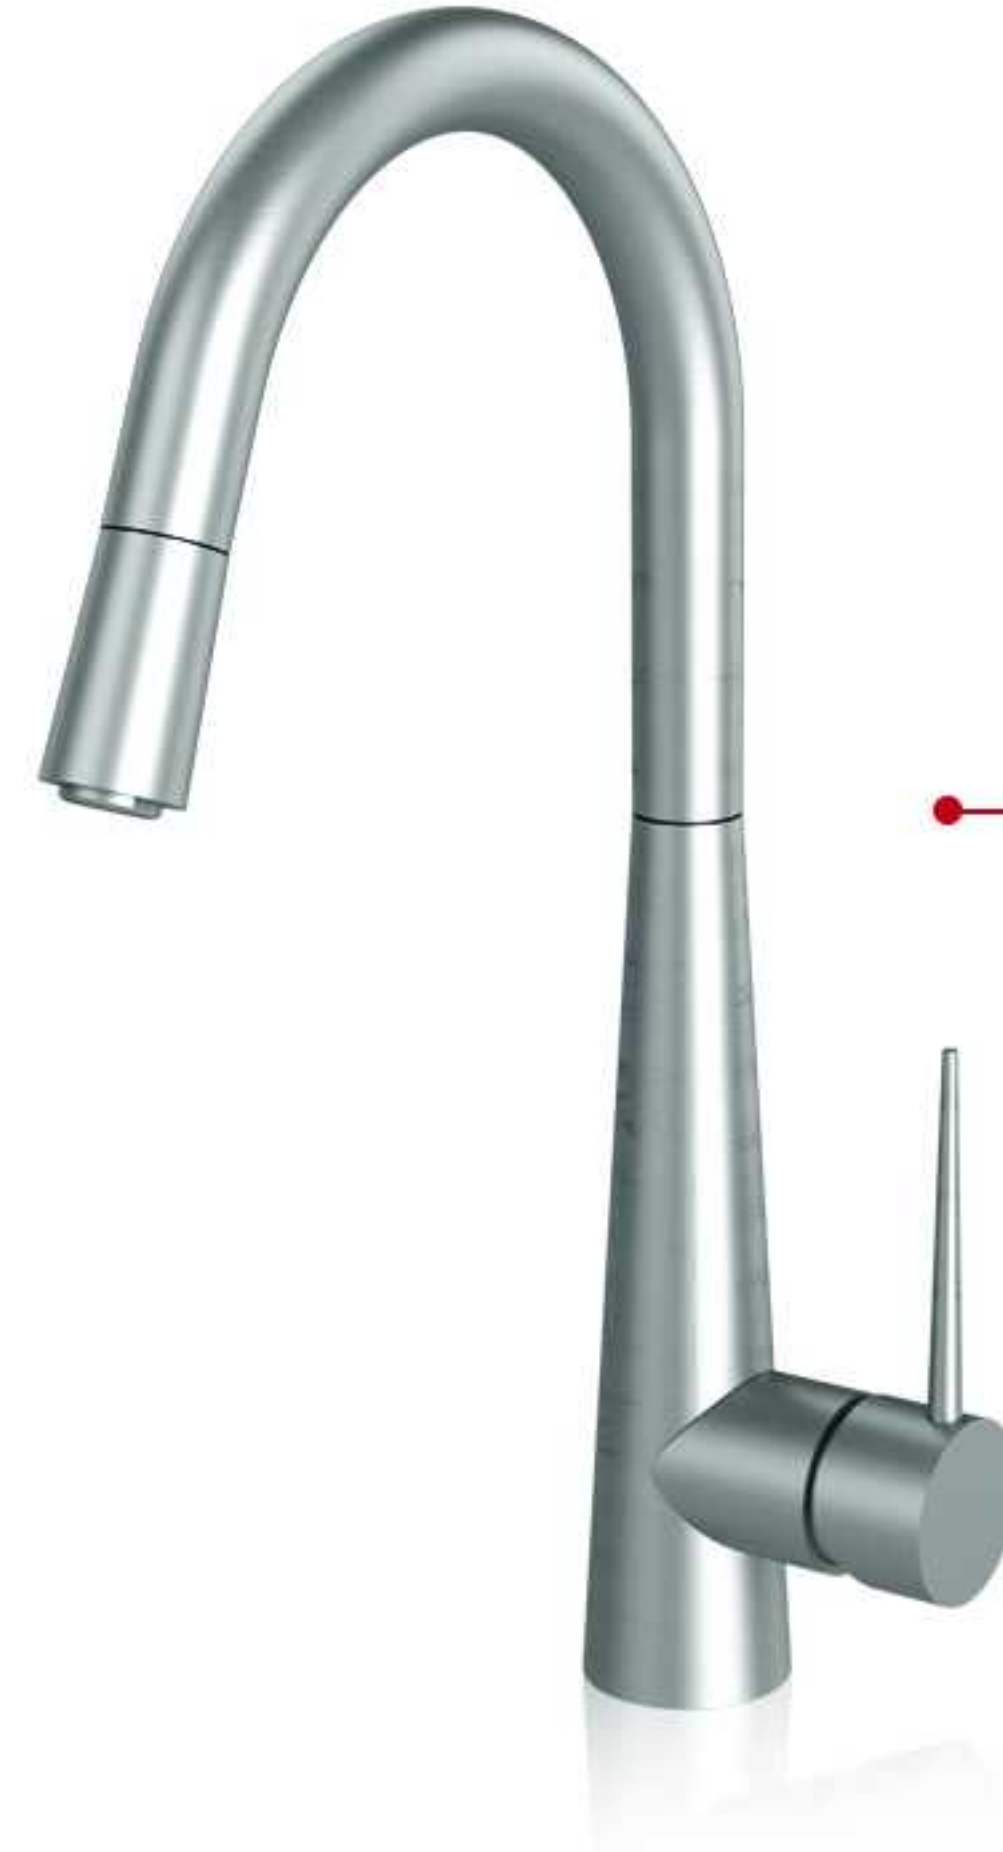

آشپزخانه سفید کروم
۱۰۵۶۸
30Kwc

شاورى ایتن ۲۰۱۸

Kitchen Mixer-2018

White | Light Cream

آشپزخانه مشکی طلا
۱۰۵۶۸
30Kbg

آشپزخانه شیری طلا
۱۰۵۶۸
30Kmg

شاورى ایتن ۲۰۱۸

Kitchen Mixer-2018

Light Cream | Black

شاورى ایتن ۲۰۱۸

آشپزخانه ۱۰۵۶۸
کروم ۲۰۱۸
30Kc

آشپزخانه ۱۰۵۶۸
کروم مات
30Kcm

Kitchen Mixer-2018

Chrome | Matt chrome

جزیره فنری لوله ای

آشپزخانه ۱۰۲۶۶
کروم
28Kc