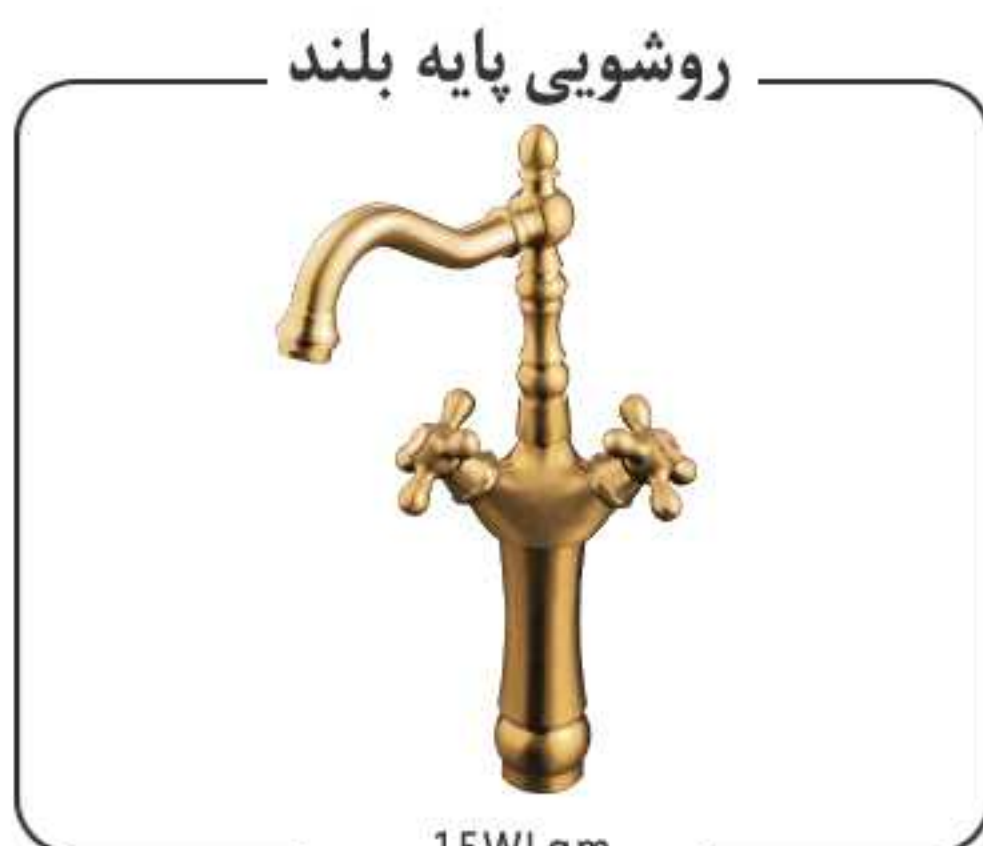

سری باروک پلاس

باروک پلاس کروم

Baroque plus

Chrome

باروک پلاس طلا

Baroque plus

Gold | PVD Titanium Coating

باروک پلاس طلا مات