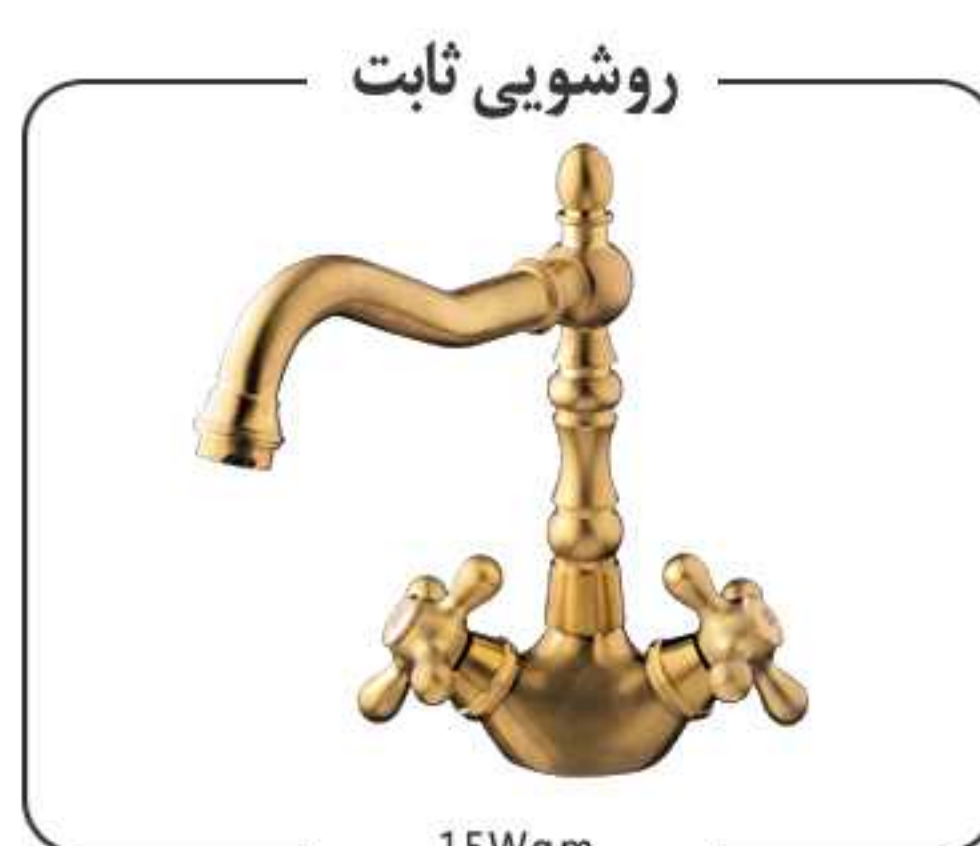

سری باروک پلاس

باروک پلاس کروم

Baroque plus

Chrome

باروک پلاس طلا

Baroque plus

Gold | PVD Titanium Coating

باروک پلاس طلا مات