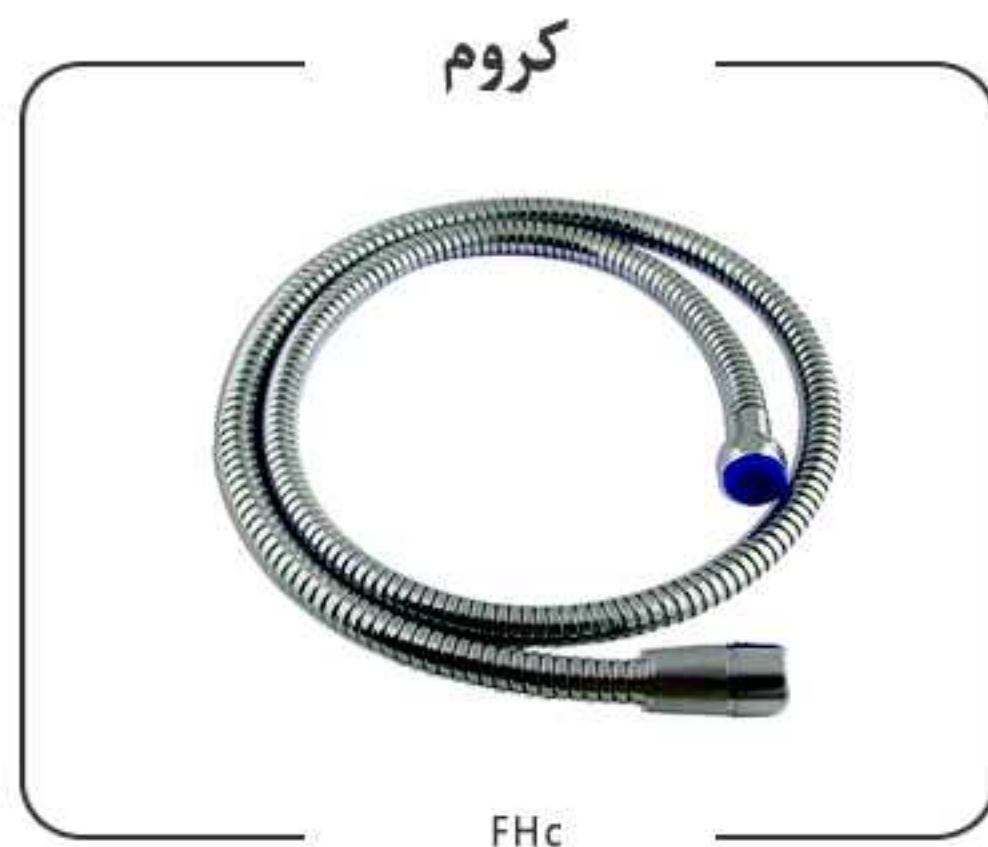

Chrome | Matt chrome | Gold | Matt Gold | White

Unica Shower

یونیکا

Unica Shower

Chrome | Matt chrome | Gold | Matt Gold

سری اکسسوری

شیلنگ توالت
CG04-F2

شیلنگ